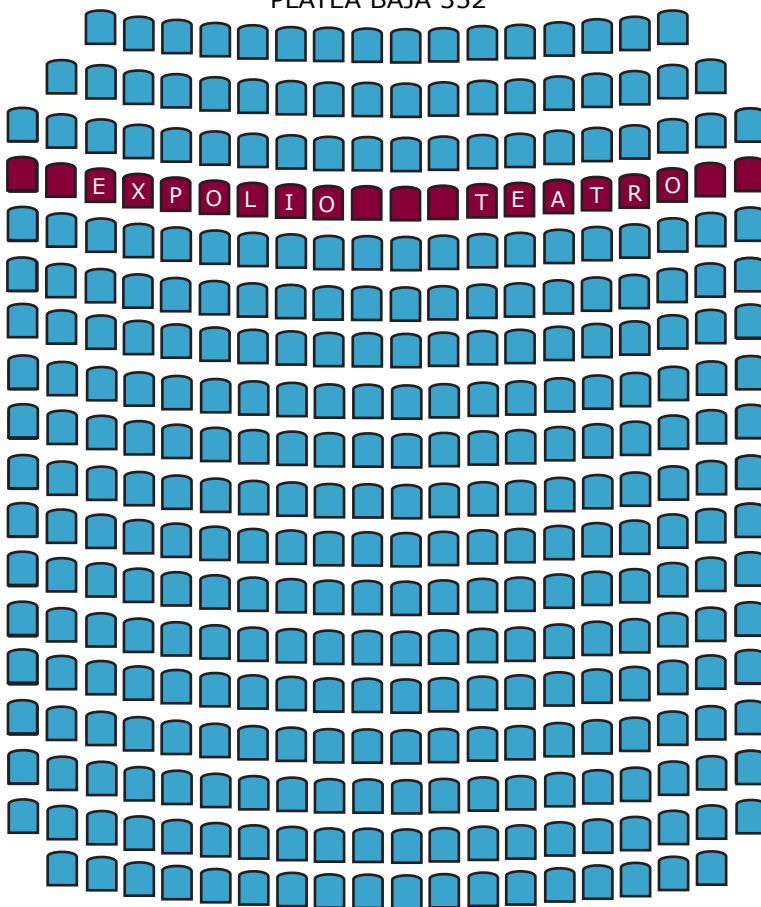

ESCENARIO

PLATEA BAJA 352

PALCO ALTO - IMPARES (25 LOCALIDADES)

PALCO BalcÓN - IMPARES (25 LOCALIDADES)

PALCO BalcÓN - PARES (25 LOCALIDADES)

PALCO ALTO - PARES (25 LOCALIDADES)

PLATEA ALTA 262